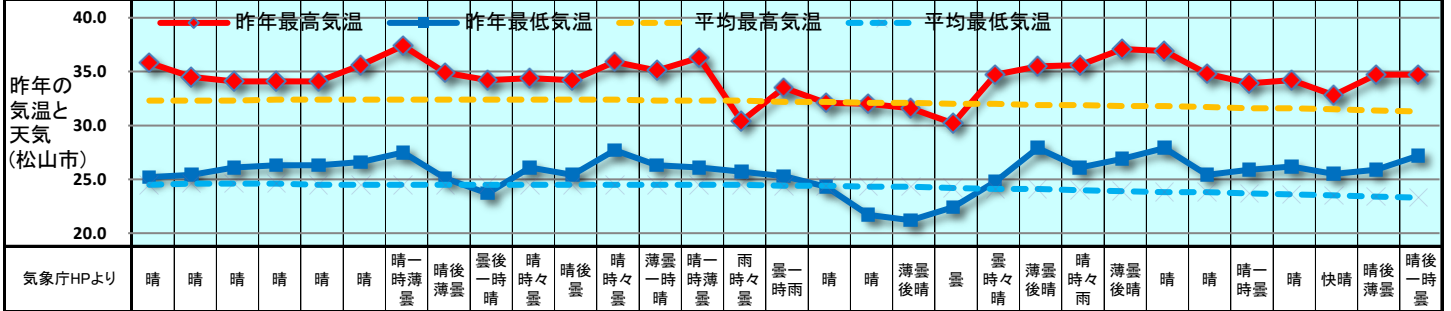

2019 販促カレンダー 8月(葉月) August

日	1	2	3	4	5	6	7	8	9	10	11	12	13	14	15	16	17	18	19	20	21	22	23	24	25	26	27	28	29	30	31		
曜日	木	金	土	日	月	火	水	木	金	土	日	月	火	水	木	金	土	日	月	火	水	木	金	土	日	月	火	水	木	金	土		
新聞休刊日													◎																				
週	8月第1週			8月第2週					8月第3週					8月第4週					8月第5週														
六曜	先勝	友引	先負	仏滅	大安	赤口	先勝	友引	先負	仏滅	大安	赤口	先勝	友引	先負	仏滅	大安	赤口	先勝	友引	先負	仏滅	大安	赤口	先勝	友引	先負	仏滅	大安	友引	先負		
二十四節気								立秋																									

記念日 祝日 行事予定 発売日 イベント	●水の日	●はちみつの日	●花の日	●山の日	●終戦の日	●野菜の日
	●観光の日	●橋の日	●広島原爆忌	●長崎原爆忌	●国際青少年デー	●プロ野球ナイター記念日
	●肺の日	●はさみの日	●鼻の日	●道の日	●君が代記念日	●バイナップルの日
	●夏の省エネ総点検の日	●箱の日	●そろばんの日	●函館夜景の日	●高校野球記念日	●献血記念日
●パンの日	●箸の日	●ハムの日	●ヒゲ野球の日	●宿の日	●函館夜景の日	
●ハーブの日	●タクシーの日	●ひょうたんの日	●スポーツ中継の日	●女子大生の日	●バイクの日	
●ビジネス香川発行日				●ビジネス香川発行日		