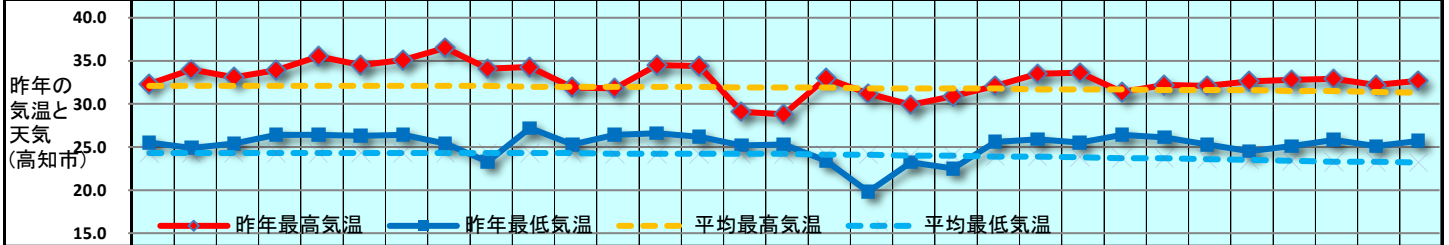

2019 販促カレンダー 8月(葉月) August

日	1	2	3	4	5	6	7	8	9	10	11	12	13	14	15	16	17	18	19	20	21	22	23	24	25	26	27	28	29	30	31	
曜日	木	金	土	日	月	火	水	木	金	土	日	月	火	水	木	金	土	日	月	火	水	木	金	土	日	月	火	水	木	金	土	
新聞休刊日													◎(高知新聞は発行)																			
週	8月第1週				8月第2週				8月第3週				8月第4週				8月第5週															
六曜	先勝	友引	先負	仏滅	大安	赤口	先勝	友引	先負	仏滅	大安	赤口	先勝	友引	先負	仏滅	大安	赤口	先勝	友引	先負	仏滅	大安	赤口	先勝	友引	先負	仏滅	大安	友引	先負	
二十四節気							立秋																									