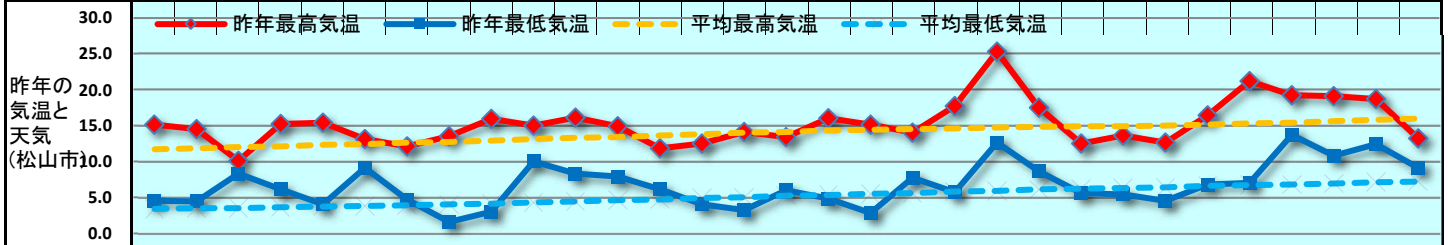

# 3月 (弥生) March

日	1	2	3	4	5	6	7	8	9	10	11	12	13	14	15	16	17	18	19	20	21	22	23	24	25	26	27	28	29	30	31
曜日	日	月	火	水	木	金	土	日	月	火	水	木	金	土	日	月	火	水	木	金	土	日	月	火	水	木	金	土	日	月	火
新聞休刊日																															
週	3月第1週						3月第2週						3月第3週						3月第4週												
六曜	友引	先負	仏滅	大安	赤口	先勝	友引	先負	仏滅	大安	赤口	先勝	友引	先負	仏滅	大安	赤口	先勝	友引	先負	仏滅	大安	赤口	先勝	友引	先負	仏滅	大安	赤口	先勝	
二十四節気				啓蟄												春分															