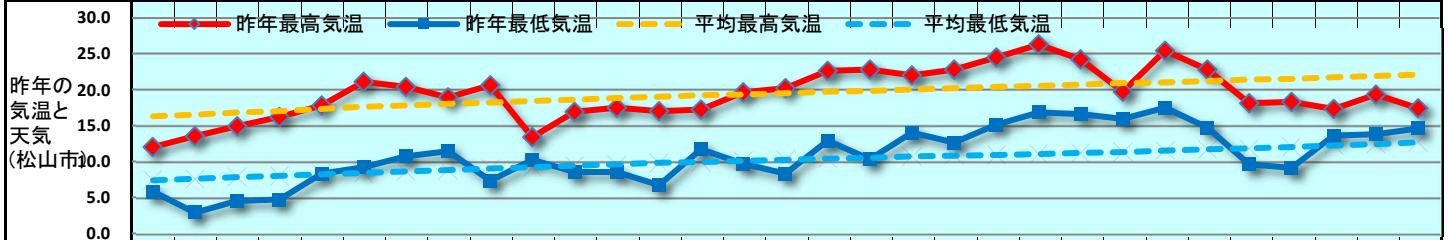

2020 販促カレンダー

4月(卯月) April

日	1	2	3	4	5	6	7	8	9	10	11	12	13	14	15	16	17	18	19	20	21	22	23	24	25	26	27	28	29	30	1	
曜日	水	木	金	土	日	月	火	水	木	金	土	日	月	火	水	木	金	土	日	月	火	水	木	金	土	日	月	火	水	木	金	
新聞休刊日													◎																			
週	4月第1週					4月第2週					4月第3週					4月第4週					4月第5週											
六曜	大安	赤口	先勝	友引	先負	仏滅	大安	赤口	先勝	友引	先負	仏滅	大安	赤口	先勝	友引	先負	仏滅	大安	赤口	先勝	友引	先負	仏滅	大安	赤口	先勝	友引	先負	仏滅	大安	赤口
二十四節気				清明																穀雨												