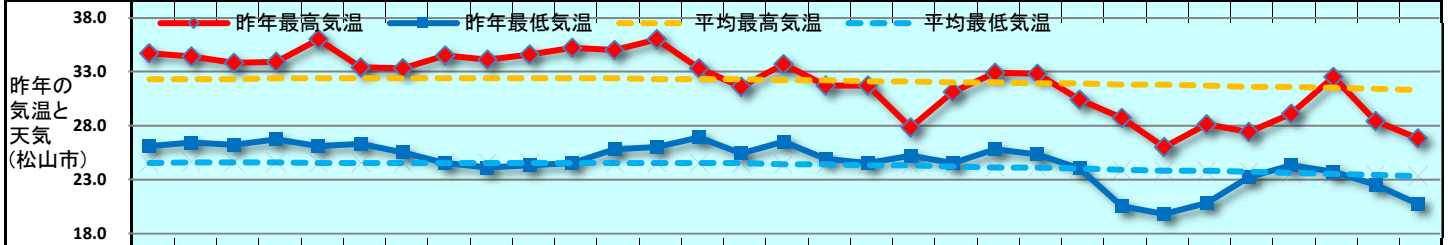

2020 販促カレンダー

8月(景月) August

日	1	2	3	4	5	6	7	8	9	10	11	12	13	14	15	16	17	18	19	20	21	22	23	24	25	26	27	28	29	30	31	
曜日	土	日	月	火	水	木	金	土	日	月	火	水	木	金	土	日	月	火	水	木	金	土	日	月	火	水	木	金	土	日	月	
新聞休刊日																																
週	8月第1週			8月第2週				8月第3週				8月第4週				8月第5週																
六曜	大安	赤口	先勝	友引	先負	仏滅	大安	赤口	先勝	友引	先負	仏滅	大安	赤口	先勝	友引	先負	仏滅	先勝	友引	先負	仏滅	大安	赤口	先勝	友引	先負	仏滅	大安	赤口	先勝	
二十四節気							立秋																									