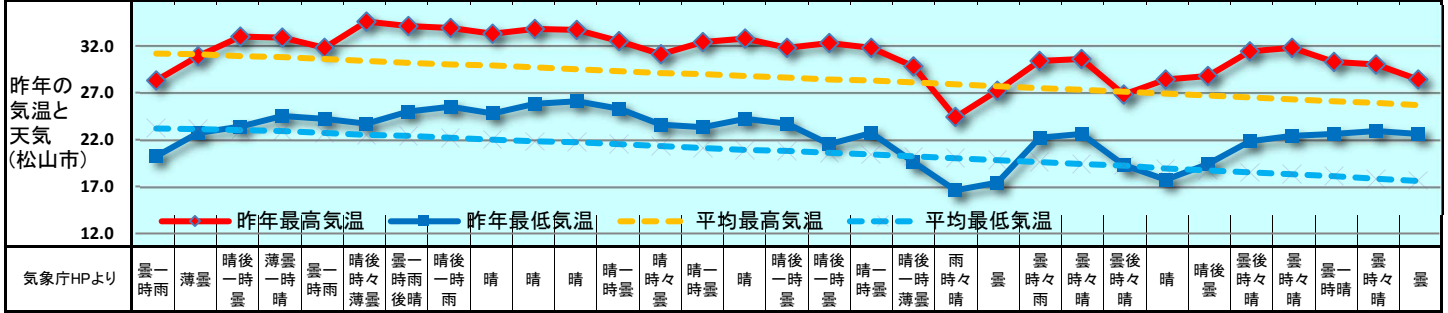

2020 販促カレンダー

9月(長月) September

日	1	2	3	4	5	6	7	8	9	10	11	12	13	14	15	16	17	18	19	20	21	22	23	24	25	26	27	28	29	30	1			
曜日	火	水	木	金	土	日	月	火	水	木	金	土	日	月	火	水	木	金	土	日	月	火	水	木	金	土	日	月	火	水	木			
新聞休刊日														◎																				
週	9月第1週						9月第2週						9月第3週						9月第4週						9月第5週									
六曜	友引	先負	仏滅	大安	赤口	先勝	友引	先負	仏滅	大安	赤口	先勝	友引	先負	仏滅	大安	赤口	先勝	友引	先負	仏滅	大安	赤口	先勝	友引	先負	仏滅	大安	赤口	先勝	友引	先負	仏滅	
二十四節気							白露																											秋分

キーワード	台風 仲秋 秋出水 初月 夕月夜 秋の宵 夜長 すずき 萩 露 松虫 鈴虫 こおろぎ 名月 月見
旬の食材	かぼちゃ 里芋 椎茸 しめじ 冬瓜 いちじく かぼす 酢橘 鯛 秋刀魚 太刀魚 鮑

敬老の日	敬老の日
新学期スタート	敬老の日

重点テーマ

秋の行楽商戦

秋冬の予約商戦スタート ... ボージョレ・ヌーボー等

台風シーズン真っ只中 ... 事前の風水害対策

MEMO	
------	--