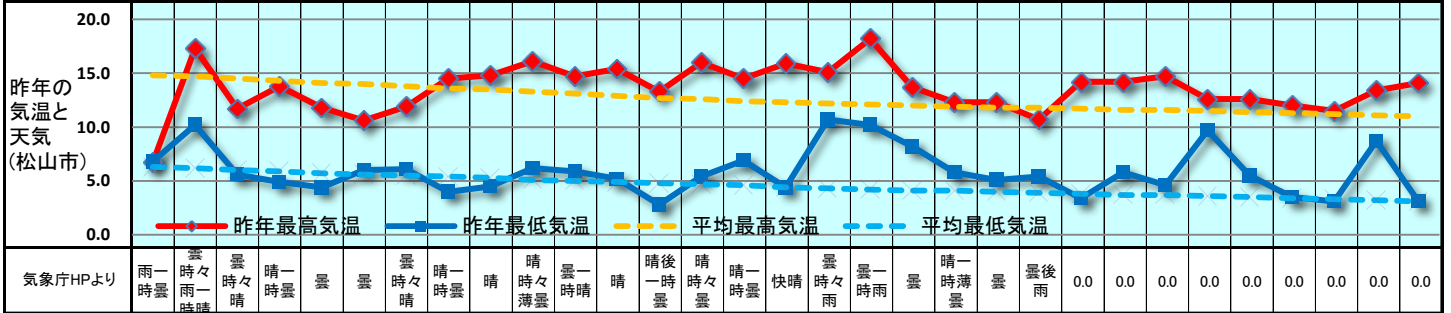

2020 販促カレンダー

12月 (師走) December

日	1	2	3	4	5	6	7	8	9	10	11	12	13	14	15	16	17	18	19	20	21	22	23	24	25	26	27	28	29	30	31	
曜日	火	水	木	金	土	日	月	火	水	木	金	土	日	月	火	水	木	金	土	日	月	火	水	木	金	土	日	月	火	水	木	
新聞休刊日														◎																		
週	12月第1週					12月第2週					12月第3週					12月第4週					12月第5週											
六曜	友引	先負	仏滅	大安	赤口	先勝	友引	先負	仏滅	大安	赤口	先勝	友引	先負	仏滅	大安	赤口	先勝	友引	先負	仏滅	大安	赤口	先勝	友引	先負	仏滅	大安	赤口	先勝	友引	先負
二十四節気							大雪															冬至										