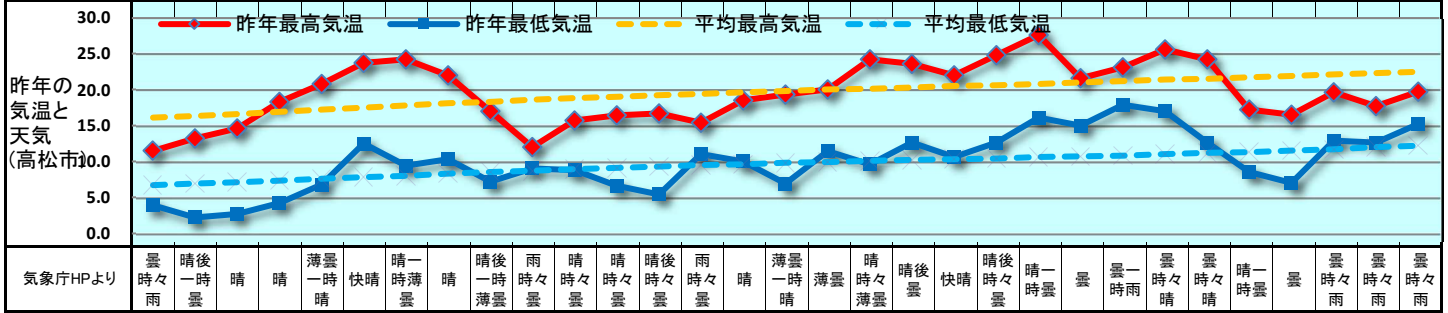

2020 販促カレンダー

4月(卯月) April

日	1	2	3	4	5	6	7	8	9	10	11	12	13	14	15	16	17	18	19	20	21	22	23	24	25	26	27	28	29	30	1	
曜日	水	木	金	土	日	月	火	水	木	金	土	日	月	火	水	木	金	土	日	月	火	水	木	金	土	日	月	火	水	木	金	
新聞休刊日																																
週	4月第1週					4月第2週					4月第3週					4月第4週					4月第5週											
六曜	大安	赤口	先勝	友引	先負	仏滅	大安	赤口	先勝	友引	先負	仏滅	大安	赤口	先勝	友引	先負	仏滅	大安	赤口	先勝	友引	先負	仏滅	大安	赤口	先勝	友引	先負	仏滅	大安	赤口
二十四節気				清明																												