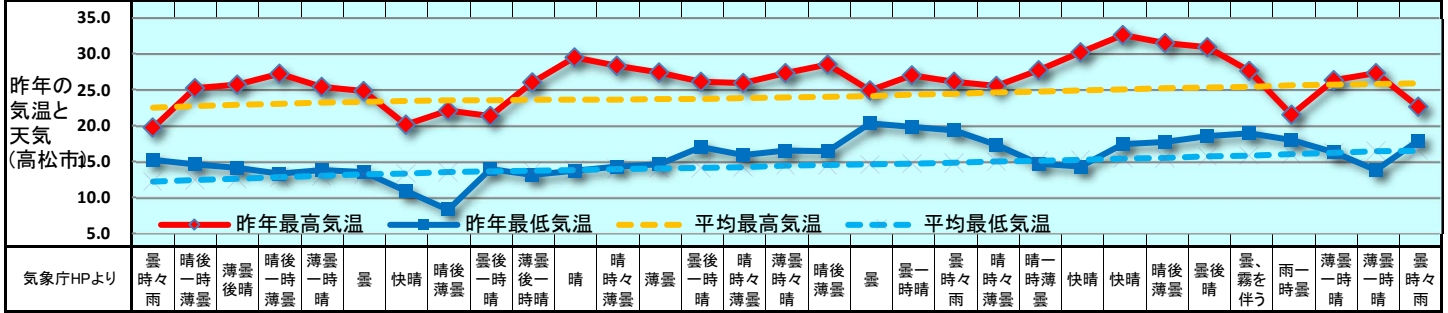

2020 販促カレンダー

5月 (皐月) May

日	1	2	3	4	5	6	7	8	9	10	11	12	13	14	15	16	17	18	19	20	21	22	23	24	25	26	27	28	29	30	31
曜日	金	土	日	月	火	水	木	金	土	日	月	火	水	木	金	土	日	月	火	水	木	金	土	日	月	火	水	木	金	土	日
新聞休刊日							◎																								
週	5月第1週			5月第2週				5月第3週				5月第4週				5月第5週															
六曜	赤口	先勝	友引	先負	仏滅	大安	赤口	先勝	友引	先負	仏滅	大安	赤口	先勝	友引	先負	仏滅	大安	赤口	先勝	友引	先負	仏滅	大安	赤口	先勝	友引	先負	仏滅	大安	赤口
二十四節気					立夏															小満											

キーワード	5月の誕生石: エメラルド・新緑・ゴールデンウィーク・母の日・運動会・梅雨・ジューンブライド お中元・父の日・こどもの日・憲法記念日・みどりの日・五月病・自動車税・メーデー・田植え																														
旬の食材	たらのめ・アスパラガス・キャベツ・グリーンピース・山椒・ニンニク・わさび・そら豆・筍・さやえんどう にら・土筆・菜の花・日向夏・メバル・石鯛・鱈・鯉・鯉																														