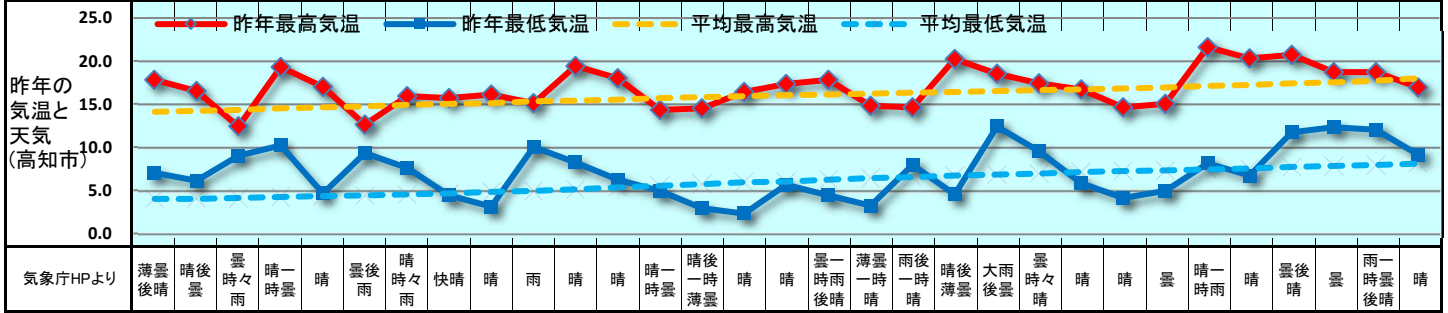

2020 販促カレンダー

3月 (弥生) March

日	1	2	3	4	5	6	7	8	9	10	11	12	13	14	15	16	17	18	19	20	21	22	23	24	25	26	27	28	29	30	31		
曜日	日	月	火	水	木	金	土	日	月	火	水	木	金	土	日	月	火	水	木	金	土	日	月	火	水	木	金	土	日	月	火		
新聞休刊日																																	
週	3月第1週						3月第2週						3月第3週						3月第4週														
六曜	友引	先負	仏滅	大安	赤口	先勝	友引	先負	仏滅	大安	赤口	先勝	友引	先負	仏滅	大安	赤口	先勝	友引	先負	仏滅	大安	赤口	先勝	友引	先負	仏滅	大安	赤口	先勝	友引	先負	仏滅
二十四節気				啓蟄																													