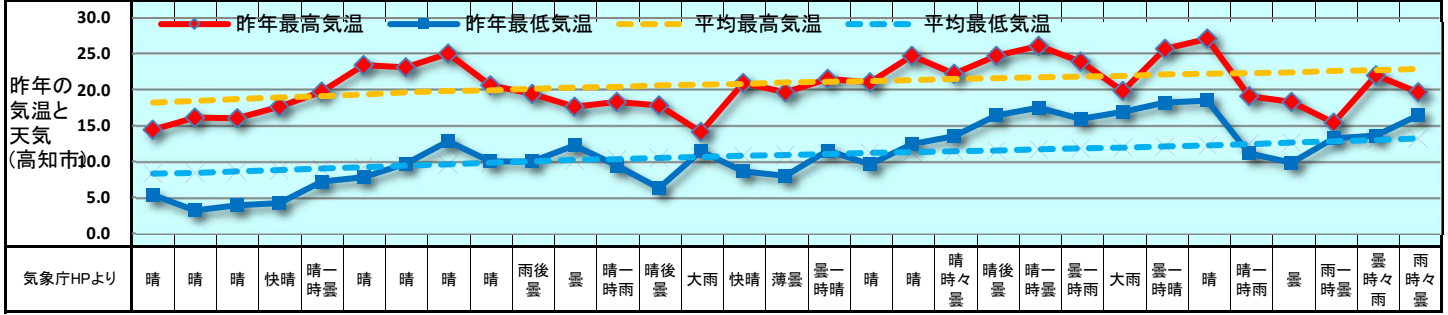

## 4月(卯月) April

日	1	2	3	4	5	6	7	8	9	10	11	12	13	14	15	16	17	18	19	20	21	22	23	24	25	26	27	28	29	30	1		
曜日	水	木	金	土	日	月	火	水	木	金	土	日	月	火	水	木	金	土	日	月	火	水	木	金	土	日	月	火	水	木	金		
新聞休刊日													◎(高知新聞は発行)																				
週	4月第1週					4月第2週					4月第3週					4月第4週					4月第5週												
六曜	大安	赤口	先勝	友引	先負	仏滅	大安	赤口	先勝	友引	先負	仏滅	大安	赤口	先勝	友引	先負	仏滅	大安	赤口	先勝	友引	先負	仏滅	大安	赤口	先勝	友引	先負	仏滅	大安	赤口	
二十四節気				清明																													