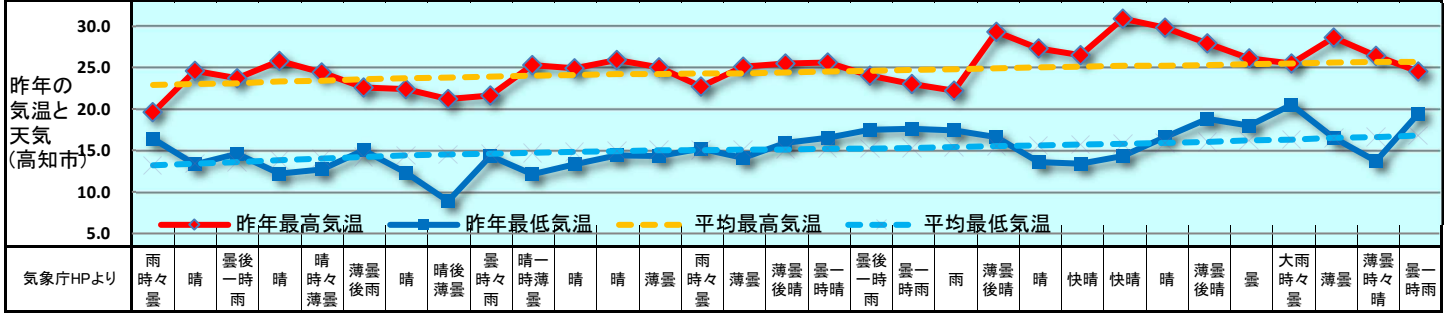

# 5月 (皐月) May

日	1	2	3	4	5	6	7	8	9	10	11	12	13	14	15	16	17	18	19	20	21	22	23	24	25	26	27	28	29	30	31
曜日	金	土	日	月	火	水	木	金	土	日	月	火	水	木	金	土	日	月	火	水	木	金	土	日	月	火	水	木	金	土	日
新聞休刊日							◎																								
週	5月第1週			5月第2週				5月第3週				5月第4週				5月第5週															
六曜	赤口	先勝	友引	先負	仏滅	大安	赤口	先勝	友引	先負	仏滅	大安	赤口	先勝	友引	先負	仏滅	大安	赤口	先勝	友引	先負	仏滅	大安	赤口	先勝	友引	先負	仏滅	大安	赤口
二十四節気					立夏														小満												