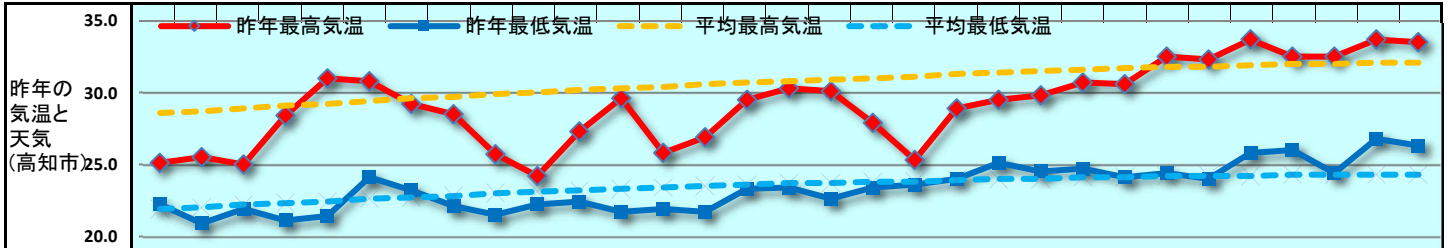

2020 販促カレンダー

7月(文月) July

日	1	2	3	4	5	6	7	8	9	10	11	12	13	14	15	16	17	18	19	20	21	22	23	24	25	26	27	28	29	30	31
曜日	水	木	金	土	日	月	火	水	木	金	土	日	月	火	水	木	金	土	日	月	火	水	木	金	土	日	月	火	水	木	金
新聞休刊日													◎																		
週	7月第1週					7月第2週					7月第3週					7月第4週					7月第5週										
六曜	先負	仏滅	大安	赤口	先勝	友引	先負	仏滅	大安	赤口	先勝	友引	先負	仏滅	大安	赤口	先勝	友引	先負	仏滅	赤口	先勝	友引	先負	仏滅	大安	赤口	先勝	友引	先負	仏滅
二十四節気						小暑																									大暑