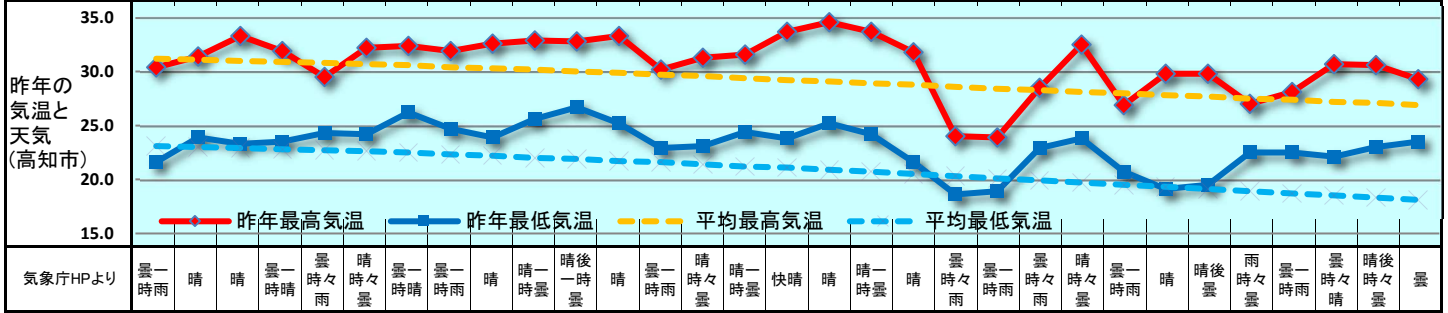

2020 販促カレンダー

9月 (長月) September

日	1	2	3	4	5	6	7	8	9	10	11	12	13	14	15	16	17	18	19	20	21	22	23	24	25	26	27	28	29	30	1			
曜日	火	水	木	金	土	日	月	火	水	木	金	土	日	月	火	水	木	金	土	日	月	火	水	木	金	土	日	月	火	水	木			
新聞休刊日														◎																				
週	9月第1週						9月第2週						9月第3週						9月第4週						9月第5週									
六曜	友引	先負	仏滅	大安	赤口	先勝	友引	先負	仏滅	大安	赤口	先勝	友引	先負	仏滅	大安	赤口	先勝	友引	先負	仏滅	大安	赤口	先勝	友引	先負	仏滅	大安	赤口	先勝	友引	先負	仏滅	
二十四節気							白露																											秋分