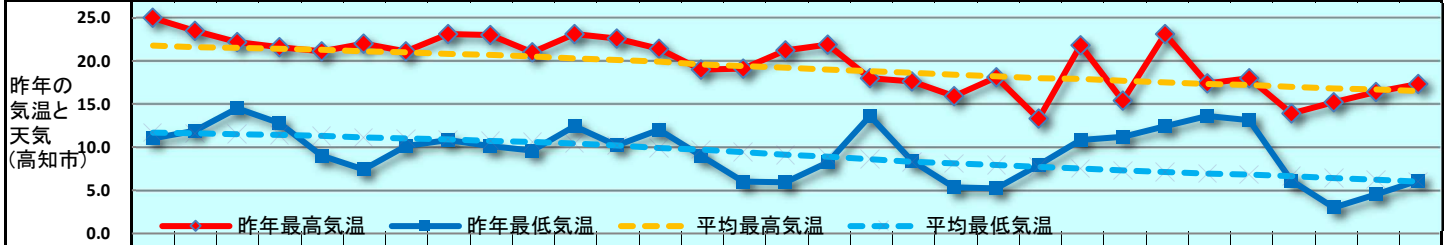

**2020 販促カレンダー**

**11月 (霜月) November**

日	1	2	3	4	5	6	7	8	9	10	11	12	13	14	15	16	17	18	19	20	21	22	23	24	25	26	27	28	29	30	1			
曜日	日	月	火	水	木	金	土	日	月	火	水	木	金	土	日	月	火	水	木	金	土	日	月	火	水	木	金	土	日	月	火			
新聞休刊日									◎																									
週	11月第1週						11月第2週						11月第3週						11月第4週															
六曜	赤口	先勝	友引	先負	仏滅	大安	赤口	先勝	友引	先負	仏滅	大安	赤口	先勝	友引	先負	仏滅	大安	赤口	先勝	友引	先負	仏滅	大安	赤口	先勝	友引	先負	仏滅	大安	赤口	先勝	友引	
二十四節気							立冬																											小雪