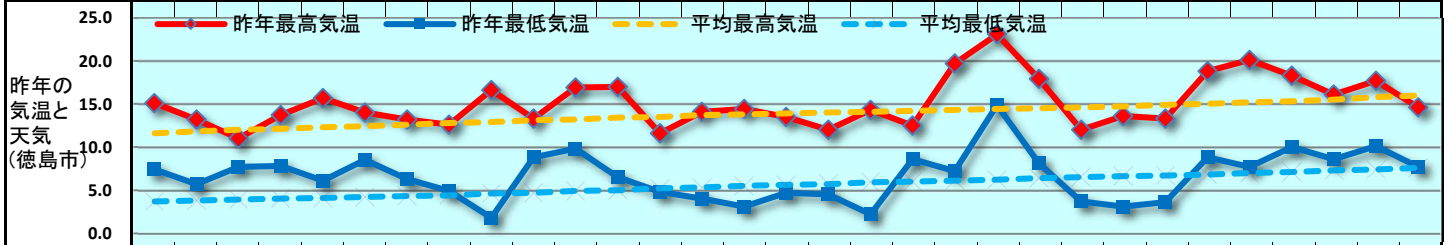

2020 販促カレンダー

3月(弥生) March

日	1	2	3	4	5	6	7	8	9	10	11	12	13	14	15	16	17	18	19	20	21	22	23	24	25	26	27	28	29	30	31		
曜日	日	月	火	水	木	金	土	日	月	火	水	木	金	土	日	月	火	水	木	金	土	日	月	火	水	木	金	土	日	月	火		
新聞休刊日																																	
週	3月第1週						3月第2週						3月第3週						3月第4週														
六曜	友引	先負	仏滅	大安	赤口	先勝	友引	先負	仏滅	大安	赤口	先勝	友引	先負	仏滅	大安	赤口	先勝	友引	先負	仏滅	大安	赤口	先勝	友引	先負	仏滅	大安	赤口	先勝	友引	先負	仏滅
二十四節気				啓蟄																													