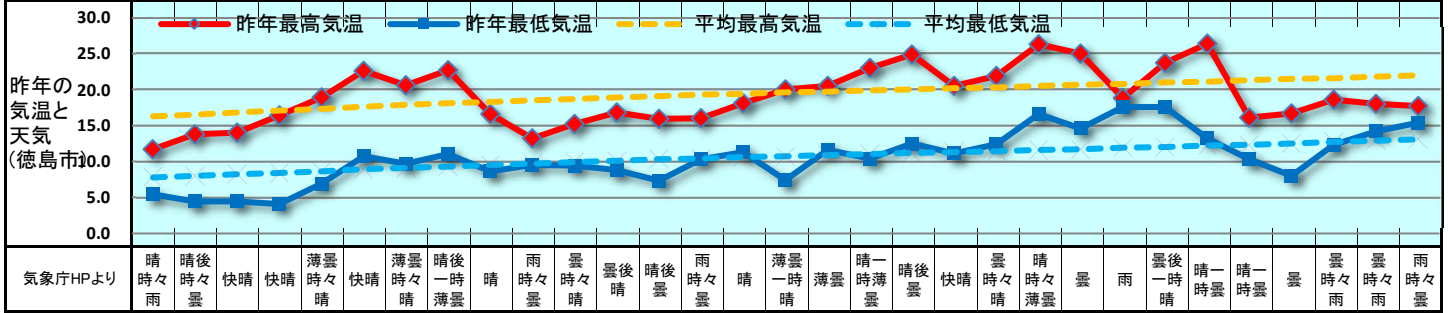

2020 販促カレンダー

4月(卯月) April

日	1	2	3	4	5	6	7	8	9	10	11	12	13	14	15	16	17	18	19	20	21	22	23	24	25	26	27	28	29	30	1			
曜日	水	木	金	土	日	月	火	水	木	金	土	日	月	火	水	木	金	土	日	月	火	水	木	金	土	日	月	火	水	木	金			
新聞休刊日													◎(徳島新聞は発行)																					
週	4月第1週					4月第2週					4月第3週					4月第4週					4月第5週													
六曜	大安	赤口	先勝	友引	先負	仏滅	大安	赤口	先勝	友引	先負	仏滅	大安	赤口	先勝	友引	先負	仏滅	大安	赤口	先勝	友引	先負	仏滅	大安	赤口	先勝	友引	先負	仏滅	大安	赤口		
二十四節気				清明																														穀雨