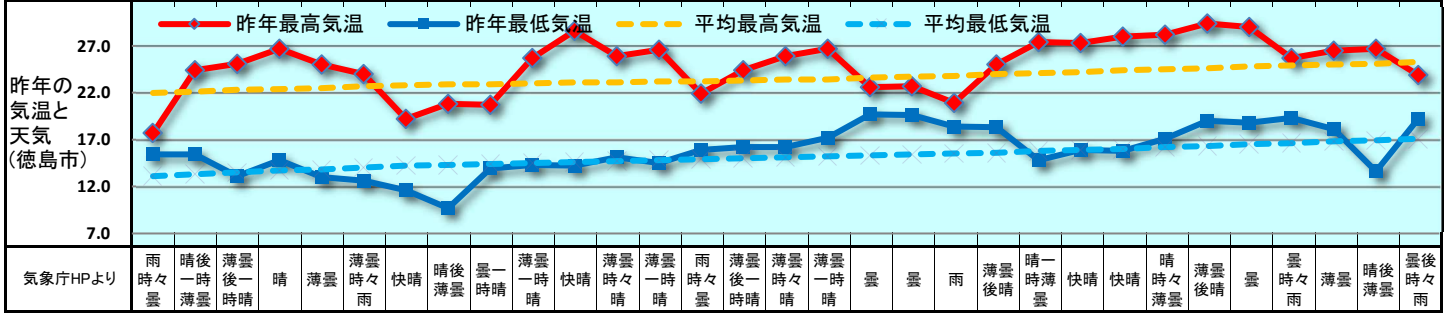

2020 販促カレンダー

5月 (皐月) May

日	1	2	3	4	5	6	7	8	9	10	11	12	13	14	15	16	17	18	19	20	21	22	23	24	25	26	27	28	29	30	31
曜日	金	土	日	月	火	水	木	金	土	日	月	火	水	木	金	土	日	月	火	水	木	金	土	日	月	火	水	木	金	土	日
新聞休刊日							◎																								
週	5月第1週			5月第2週				5月第3週				5月第4週				5月第5週															
六曜	赤口	先勝	友引	先負	仏滅	大安	赤口	先勝	友引	先負	仏滅	大安	赤口	先勝	友引	先負	仏滅	大安	赤口	先勝	友引	先負	仏滅	大安	赤口	先勝	友引	先負	仏滅	大安	赤口
二十四節気						立夏														小満											

キーワード 5月の誕生石:エメラルド・新緑・ゴールデンウィーク・母の日・運動会・梅雨・ジューンブライド
お中元・父の日・こどもの日・憲法記念日・みどりの日・五月病・自動車税・メーデー・田植え

旬の食材 たらめ・アスパラガス・キャベツ・グリーンピース・山椒・ニンニク・わさび・そら豆・筍・さやえんどう
にら・土筆・菜の花・日向夏・メバル・石鯛・鰻・鯉

重点テーマ

- 母の日
- G.W.
- こどもの日
- 夏準備 (クールビズ・節電・暑さ対策・涼味)
- 父の日準備
- 梅雨準備
- お中元