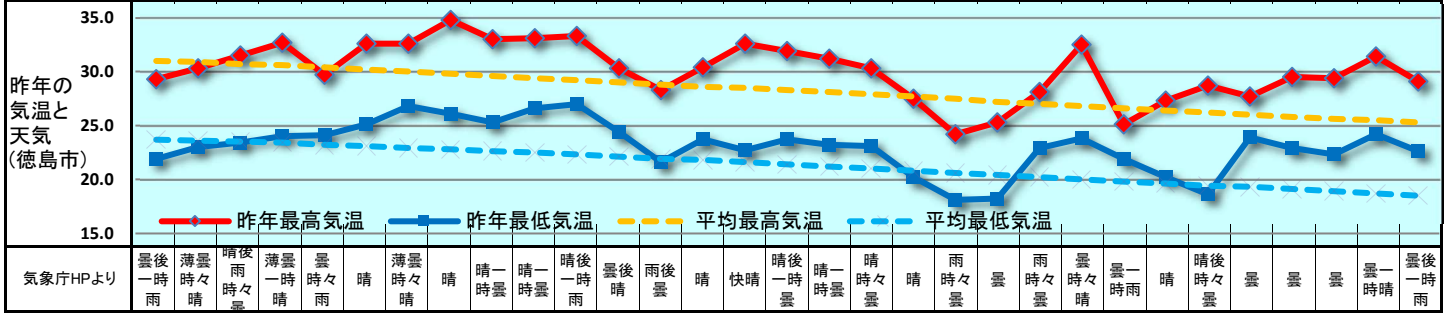

2020 販促カレンダー

9月(長月) September

日	1	2	3	4	5	6	7	8	9	10	11	12	13	14	15	16	17	18	19	20	21	22	23	24	25	26	27	28	29	30	1			
曜日	火	水	木	金	土	日	月	火	水	木	金	土	日	月	火	水	木	金	土	日	月	火	水	木	金	土	日	月	火	水	木			
新聞休刊日														◎																				
週	9月第1週						9月第2週						9月第3週						9月第4週						9月第5週									
六曜	友引	先負	仏滅	大安	赤口	先勝	友引	先負	仏滅	大安	赤口	先勝	友引	先負	仏滅	大安	赤口	先勝	友引	先負	仏滅	大安	赤口	先勝	友引	先負	仏滅	大安	赤口	先勝	友引	先負	仏滅	
二十四節気						白露																												秋分