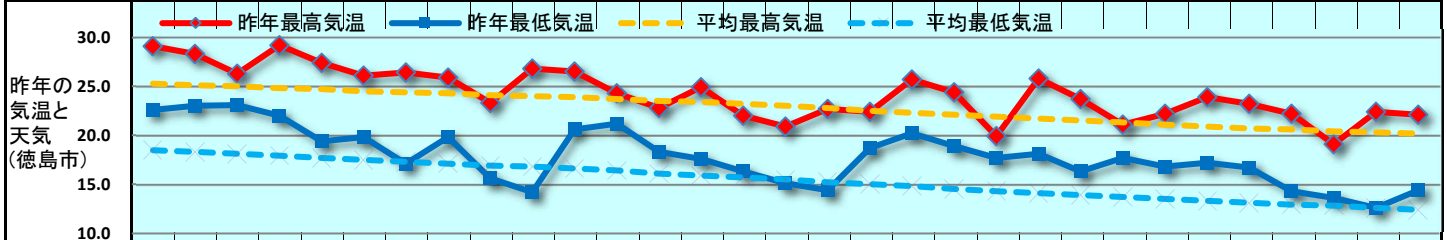

**2020 販促カレンダー**

**10月(神無月) October**

日	1	2	3	4	5	6	7	8	9	10	11	12	13	14	15	16	17	18	19	20	21	22	23	24	25	26	27	28	29	30	31
曜日	木	金	土	日	月	火	水	木	金	土	日	月	火	水	木	金	土	日	月	火	水	木	金	土	日	月	火	水	木	金	土
新聞休刊日											◎																				
週	10月第1週			10月第2週					10月第3週					10月第4週					10月第5週												
六曜	仏滅	大安	赤口	先勝	友引	先負	仏滅	大安	赤口	先勝	友引	先負	仏滅	大安	赤口	先勝	先負	仏滅	大安	赤口	先勝	友引	先負	仏滅	大安	赤口	先勝	友引	先負	仏滅	大安
二十四節気							寒露																								