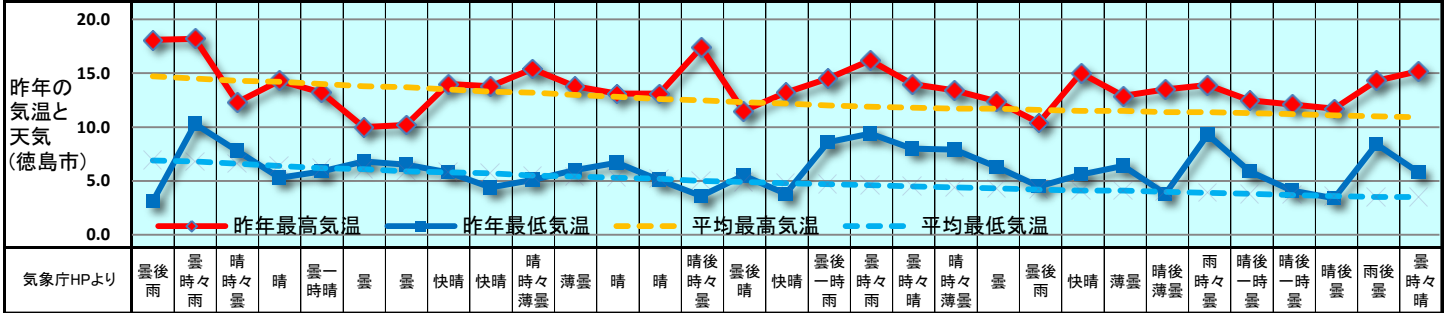

2020 販促カレンダー

12月 (師走) December

日	1	2	3	4	5	6	7	8	9	10	11	12	13	14	15	16	17	18	19	20	21	22	23	24	25	26	27	28	29	30	31	
曜日	火	水	木	金	土	日	月	火	水	木	金	土	日	月	火	水	木	金	土	日	月	火	水	木	金	土	日	月	火	水	木	
新聞休刊日																																
週	12月第1週					12月第2週					12月第3週					12月第4週					12月第5週											
六曜	友引	先負	仏滅	大安	赤口	先勝	友引	先負	仏滅	大安	赤口	先勝	友引	先負	仏滅	大安	赤口	先勝	友引	先負	仏滅	大安	赤口	先勝	友引	先負	仏滅	大安	赤口	先勝	友引	先負
二十四節気							大雪																									

キーワード 初雪 初水 雑炊 ねぎ 白菜 かぶら汁 粕汁 桜鍋 鍋焼 湯豆腐 葛湯
熱燗 玉子酒 生姜酒 事始 ふぐ ずわい蟹 あんこう たら 北風

旬の食材 エリンギ カリフラワー 小松菜 里芋 春菊 大根 青梗菜 ほうれん草 ルッコラ
みかん 林檎 あんこう はまち 鰻 金目鯛 鯖 ししゃも 鱈 飯蛸 鱈子 海苔

年末賞与(ボーナス)

クリスマス商戦

歳暮商戦ピーク

正月準備 大掃除、年賀状、来客準備、帰省、正月飾り