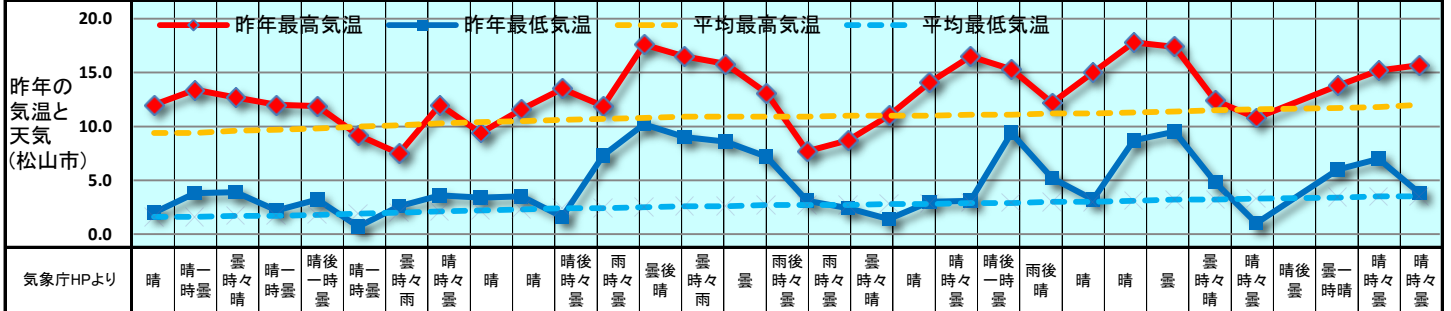

2021 販促カレンダー 2月(如月) February

日	1	2	3	4	5	6	7	8	9	10	11	12	13	14	15	16	17	18	19	20	21	22	23	24	25	26	27	28	1	2	3
曜日	月	火	水	木	金	土	日	月	火	水	木	金	土	日	月	火	水	木	金	土	日	月	火	水	木	金	土	日	月	火	水
新聞休刊日											祝				◎								祝								
週	2月第1週		2月第2週					2月第3週					2月第4週					2月第5週													
六曜	先勝	友引	先負	仏滅	大安	赤口	先勝	友引	先負	仏滅	大安	先勝	友引	先負	仏滅	大安	赤口	先勝	友引	先負	仏滅	大安	赤口	先勝	友引	先負	仏滅	大安	赤口	先勝	友引
二十四節気			立春														雨水														

記念日 祝日 行事予定 発売日 イベント	●テレビ放送記念日	●プロ野球の日	●ロカビリーの日	●万歳三唱の日	●バレンタインデー	●エメールの日	●日刊新聞創刊の日	●エッセイ記念日		
	●ニオイの日	●銀閣寺の日	●北方領土の日	●ニットの日	●ベニシリンの日	●春一番名づけの日	●プロレスの日	●猫の日	●クロスカントリーの日	●バスケットの日
	●頭痛の日	●ブログの日	●肉の日	●わんこそば記念日		●冥王星の日	●食糧管理法公布記念日	●箱根用水完成の日		
	●大岡越前の日	●海苔の日	●服の日	●太物の日	●気くばりの日	●寒天の日	●普通選挙の日	●富士山の日	●威臨丸の日	
	●西の日	●抹茶の日	●福の日	●ポプスレーの日		●嫌煙運動の日	●交通事故ゼロを目指す日	●パナマ運河開通記念日		
		●ビジネス香川発行日					●ビジネス香川発行日			