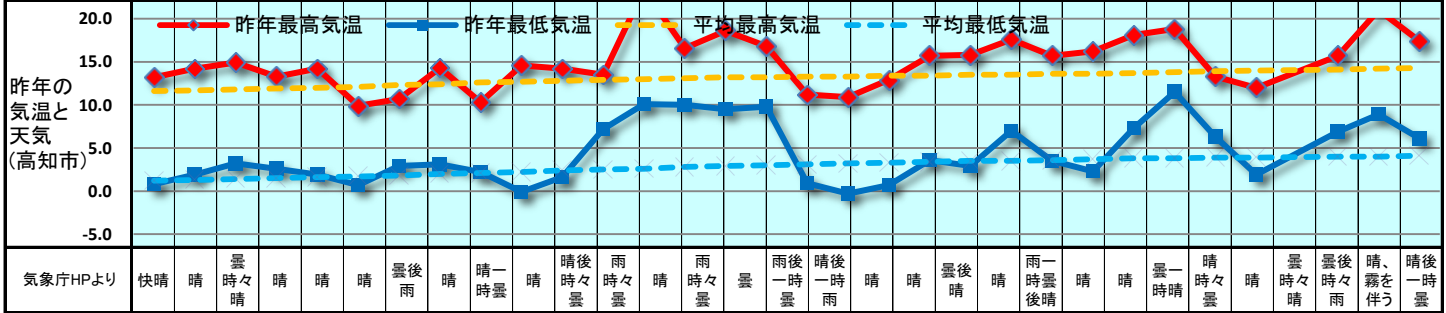

2021 販促カレンダー 2月(如月) February

日	1	2	3	4	5	6	7	8	9	10	11	12	13	14	15	16	17	18	19	20	21	22	23	24	25	26	27	28	1	2	3
曜日	月	火	水	木	金	土	日	月	火	水	木	金	土	日	月	火	水	木	金	土	日	月	火	水	木	金	土	日	月	火	水
新聞休刊日											祝				◎								祝								
週	2月第1週			2月第2週				2月第3週					2月第4週					2月第5週													
六曜	先勝	友引	先負	仏滅	大安	赤口	先勝	友引	先負	仏滅	大安	先勝	友引	先負	仏滅	大安	赤口	先勝	友引	先負	仏滅	大安	赤口	先勝	友引	先負	仏滅	大安	赤口	先勝	友引
二十四節気			立春														雨水														